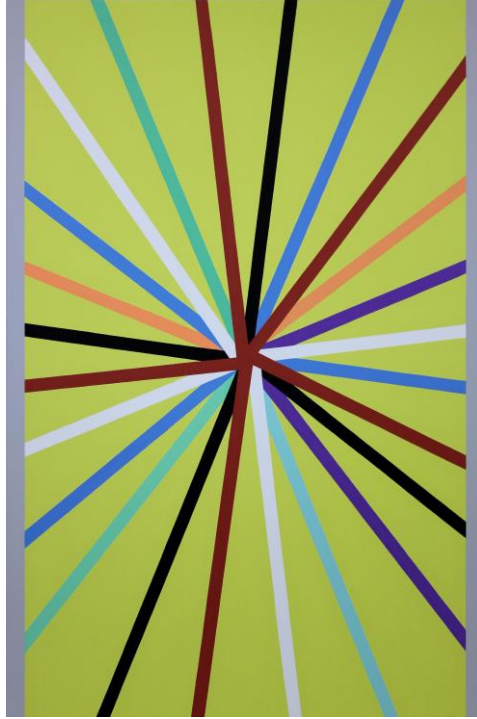

RAFAEL PÉREZ HERNANDO

Mitsuo Miura
Show window, 2010
Acrílico sobre lienzo
195 x 130 cm
Ref. CI-02

27.500,00€ + IVA