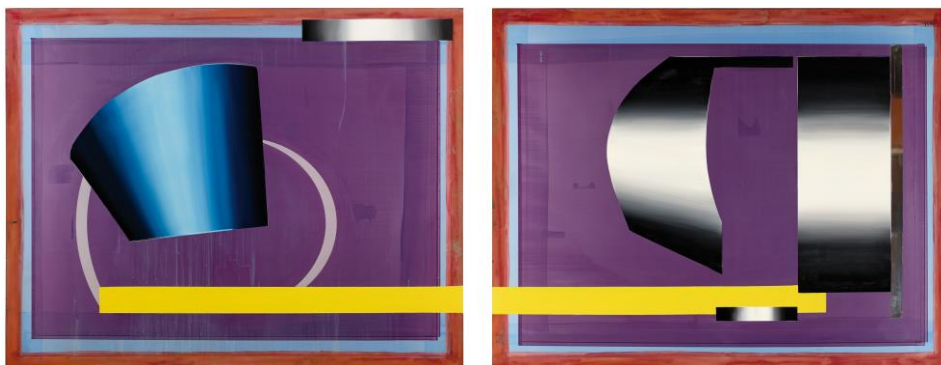

10.000,00€ + IVA

RAFAEL PÉREZ HERNANDO

SALA 4

Mitsuo Miura
Memorias imaginadas, 2016
Acrílico sobre lienzo
195 x 130 cm
Ref. CI-03

27.500,00€ + IVA

Enrique Larroy
Pantalla transeúnte (A) y (B), 2019-20
Esmalte y óleo sobre nailon emulsionado y aluminio
155.5 x 200 x 4 cm
Ref. CI-08