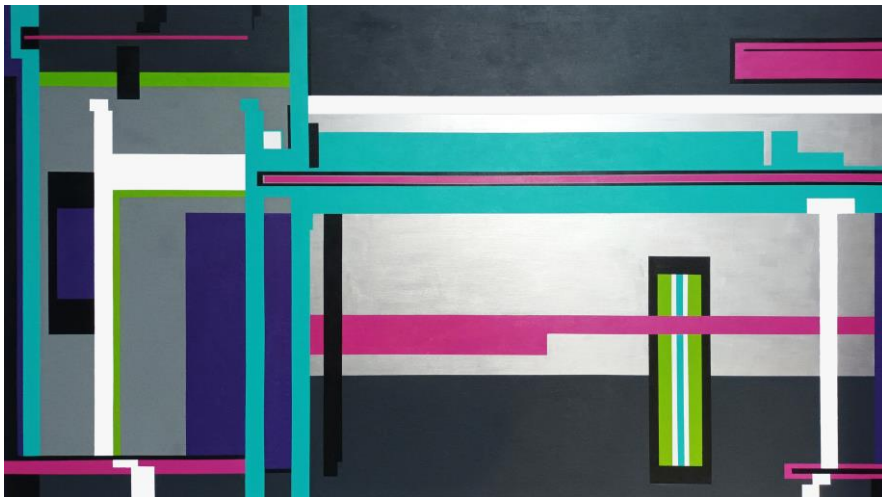

SALA 3

Rufo Criado

A ras de suelo n. 4, 2022

Acrílico sobre lienzo

110 x 195 x 4 cm

Ref. CI-10

11.000,00€ + IVA