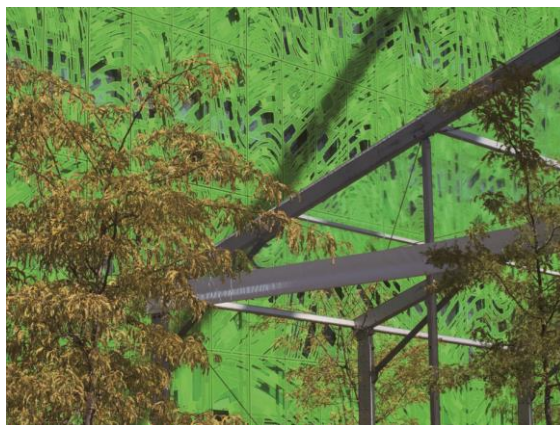

RAFAEL PÉREZ HERNANDO

LISTADO DE PRECIOS

En un lugar común

Rufo Criado | Enrique Larroy | Mitsuo Miura

SALA 1

Mitsuo Miura
Show window, 2012
Acrílico sobre lienzo
195 x 130 cm
Ref. CI-01

27.500,00€ + IVA

Rufo Criado
Lyon N. 2, 2015
Impresión digital sobre vinilo adhesivado a dibond
45 x 60 cm
Edición 1/3
Ref. CI-15