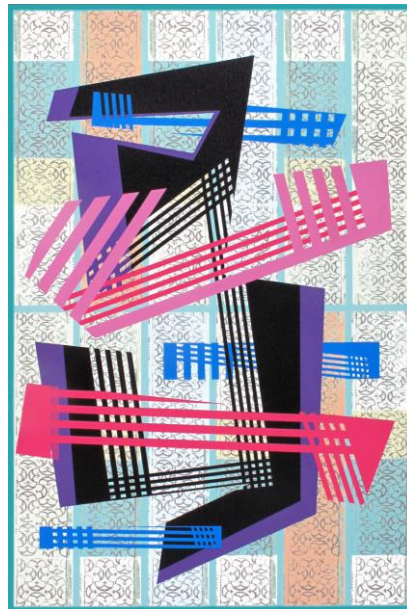

Rufo Criado

Ornamental Mosaico N. 2, 2017

Acrílico sobre impresión digital sobre lienzo

120 x 80 x 4 cm

Ref. CI-14

5.000,00€ + IVA